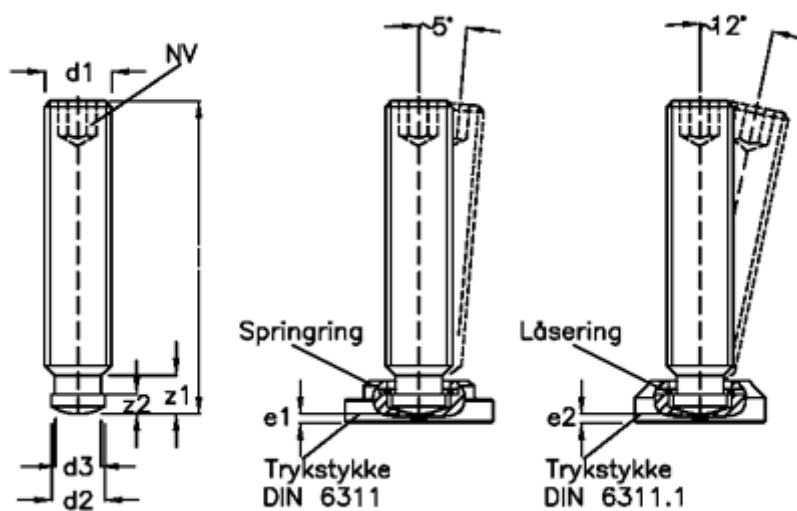

Varenummer: 20801647  
 Beskrivelse: E+G Pinolskrue med kuglehoved  
 DIN 6332-M8-40-SK

## Mål

d1	= M8	z2 = 3.0
d2	= 6	
d3	= 5.4	
e1	= 3.0	
e2	= 2.2	
Indvendig sekskant	= 4	
l1	= 40	
z1	= 6.8	